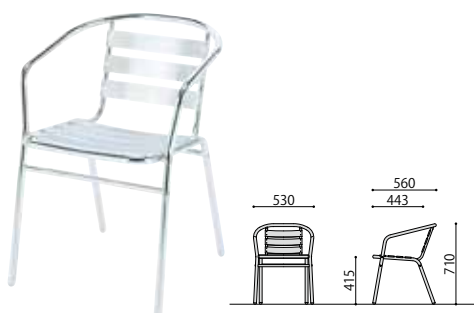

屋外で使用可能。
オープンカフェやエクステリアで
軽くて丈夫なアルミ製品

木目柄の樹脂成型品を使用

木目調の樹脂成型品を使用しているので、
見た目は天然木のような印象。
雨にも強いので、屋外での使用に最適です。

アルミテーブル

AL-P60RT ¥34,000

φ60 h72.5cm

素材：樹脂成型品・アルミ・アルミダイカス

アルミチェア

AL-P53AC ¥29,000

w55 d56 h71.5cm

素材：樹脂成型品・アルミ・アルミダイカス

AL-P40C ¥27,000

w42.5 d55.5 h79.5cm

素材：樹脂成型品・アルミ・アルミダイカス

AL-53AC ¥23,000

w53 d56 h71cm

素材：アルミ・アルマイト

PEコードの編込成型

背と座は、平らなポリエチレン
コードを編み込んで成型しており、
座った際は体になじみも良く、
見た目もスタイリッシュ。

AL-W53AC(BR) ¥28,000

w54.5 d58 h82cm

素材：アルミ・PEコード