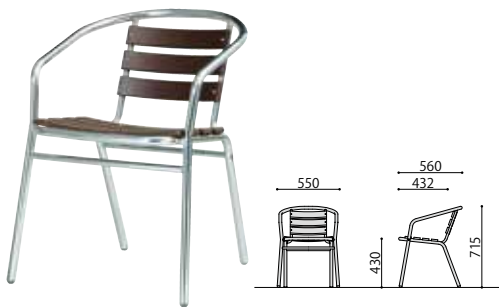

屋外で使用可能。
オープンカフェやエクステリアで
軽くて丈夫なアルミ製品

木目柄の樹脂成型品を使用

木目調の樹脂成型品を使用しているので、
見た目は天然木のような印象。
雨にも強いので、屋外での使用に最適です。

アルミテーブル

AL-P60RT ¥34,000

φ60 h72.5cm

素材：樹脂成型品・アルミ・アルミダイカス

アルミチェア

AL-P53AC ¥29,000

w55 d56 h71.5cm

素材：樹脂成型品・アルミ・アルミダイカス

AL-P40C ¥27,000

w42.5 d55.5 h79.5cm

素材：樹脂成型品・アルミ・アルミダイカス

AL-53AC ¥23,000

w53 d56 h71cm

素材：アルミ・アルマイト

PEコードの編込成型

背と座は、平らなポリエチレン
コードを編み込んで成型しており、
座った際は体になじみも良く、
見た目もスタイリッシュ。

AL-W53AC(BR) ¥28,000

w54.5 d58 h82cm

素材：アルミ・PEコード