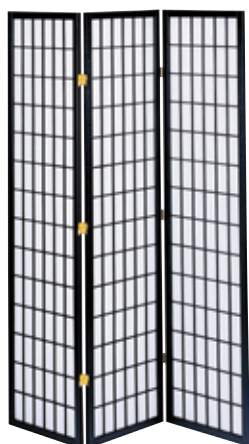

CW-916BK ¥36,000
w45 h120cm(4PANEL)
素材：パイン・不織布

CW-916NA ¥36,000
w45 h120cm(4PANEL)
素材：パイン・不織布

CW-915BR ¥40,000
w44 h150cm(3PANEL)
素材：杉・不織布

CW-915WH ¥40,000
w44 h150cm(3PANEL)
素材：杉・不織布

CW-917BK ¥40,000
w45 h150cm(4PANEL)
素材：パイン・不織布

CW-917NA ¥40,000
w45 h150cm(4PANEL)
素材：パイン・不織布

CW-919BK ¥33,000
w45 h180cm(3PANEL)
素材：杉・不織布

CW-919BR ¥33,000
w45 h180cm(3PANEL)
素材：杉・不織布

CW-918BK ¥44,000
w45 h180cm(4PANEL)
素材：パイン・不織布

CW-918NA ¥44,000
w45 h180cm(4PANEL)
素材：パイン・不織布