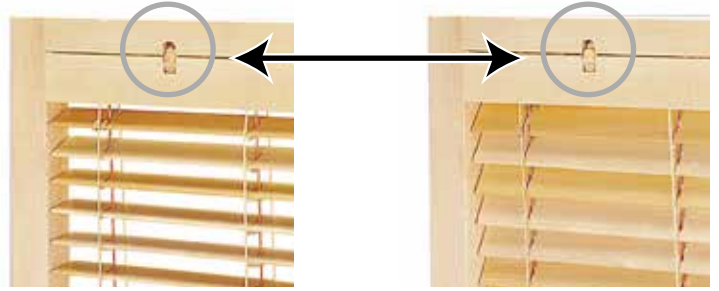

衝立(ついたて)

置くだけで空間を気軽に仕切れます。
プライベートな空間で、心休まるひと時を。

※ルーバー機能付

ダイヤルを回す事で幕部が
ブラインドの様に開閉します。

CW-911NA ¥45,000
w120 d2.5(40) h120cm
素材：桐
※ノックダウン
※ルーバー機能付

CW-911BR ¥45,000
w120 d2.5(40) h120cm
素材：桐
※ノックダウン
※ルーバー機能付

CW-912NA ¥64,000
w85 h155cm(2PANEL)
素材：桐
※ノックダウン
※ルーバー機能付

CW-912BR ¥64,000
w85 h155cm(2PANEL)
素材：桐
※ノックダウン
※ルーバー機能付

CW-913NA ¥55,000
w45 h172cm(3PANEL)
素材：桐
※ルーバー機能付

CW-913BR ¥55,000
w45 h172cm(3PANEL)
素材：桐
※ルーバー機能付

CW-914NA ¥70,000
w45 h172cm(4PANEL)
素材：桐
※ルーバー機能付

CW-914BR ¥70,000
w45 h172cm(4PANEL)
素材：桐
※ルーバー機能付