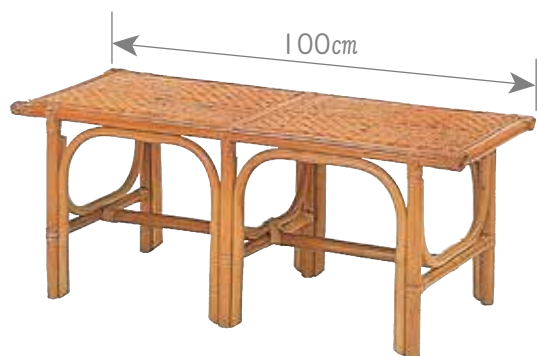

座面は籐アジロ編み仕様で
天然素材独特の涼感を
湯上りの休憩など用途いろいろ。

Y-881 ¥35,000

w100 d40 h41cm

素材：籐

Y-882 ¥50,000

w150 d40 h41cm

素材：籐

Y-880 ¥80,000

w200 d40 h41cm

素材：籐

CH-662-DBR ¥47,800

w81 d36 h41cm

素材：アルミ・PP(座面)

CH-661-DBR ¥57,000

w121 d36 h41cm

素材：アルミ・PP(座面)