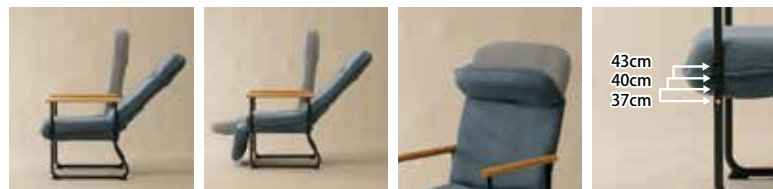

あなたの日常に、心休まる特等席を…

ソファとは一味違うリクライニングチェア。  
自分だけのパーソナルな空間でリラックスを。

## ENKEL パーソナルチェア

エンケルとはスウェーデン語で『シンプル・ちょうどいい』を意味します。  
シンプルに構成された形状は、お部屋を選ばず溶け込みます。  
肘には温かみのあるビーチウッドを使用し、  
座面には体圧分散に優れたポケットコイルを使用しています。

シートバックはレバー操作により7段階の調節可能    ヘッドレストが14段階の調節可能    組立時に座面高さを3段階に調整可能。

ENKEL-1BE ¥30,800

ENKEL-1SBL ¥30,800

w55×d62(104)×h108.5～80.5cm  
肘までの高さ：h56.5cm  
素材：スチール・天然木・布

ENKEL-2BE ¥35,000

ENKEL-2SBL ¥35,000

W55×D67.5(126)×H108.5～80.5cm  
肘までの高さ：H56.5cm  
張り地：布(ポリエステル100%)  
素材：スチール・天然木・布

※組立時座面の高さを3段階で調整可能です。

立ち上がり時、着席の際のサポートとなる肘付き座椅子

立ち上がり、着座が楽な「ちょこっとイス」。  
ロングセラー商品がリニューアル。

ブラウンとネイビーの落ち着いたファブリックは室内に溶け込みやすいカラーです。

LC-11BR ¥21,000

LC-11NV ¥21,000

w50×d50×h56.5cm  
素材：成型合板・布

- 背の湾曲が心地よく背中をサポート。
- お好みに合わせて、3段階に座面の高さ調整が可能。座卓の前での使用にも最適です。
- 畳の上でも使用できる畳ざりタイプの脚を使用。
- 9cmの厚手の座面は、体重をしっかり受け止める安心の強度。