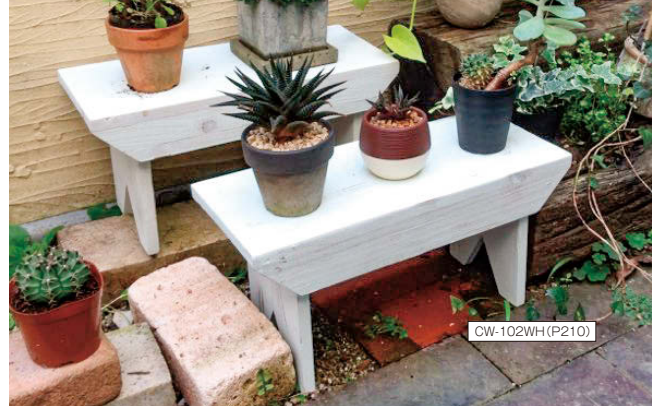

I LIKE GARDENING

ガーデニング

素材：杉、ワイヤー

CW-102WH(P210)

花台

CW-101WH
¥3,000
入数:12
w35 d25 h10.5
610149

CW-102WH

CW-102BR