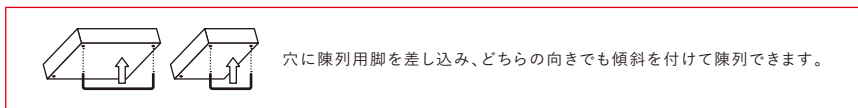

3WAYラタントレイ(国産ナブキン付き)

47-47A
¥7,200
入数:84
w30 d20 h5 (7)
474710
※タテ・ヨコ陳列用脚各1本付
※国産綿麻ナブキン(ページ)付

47-48A
¥9,700
入数:42
w40 d30 h5 (7)
474819
※タテ・ヨコ陳列用脚各1本付
※国産綿麻ナブキン(ページ)付

47-49A
¥12,400
入数:21
w60 d40 h5 (7)
474918
※タテ・ヨコ陳列用脚各1本付
※国産綿麻ナブキン(ページ)付