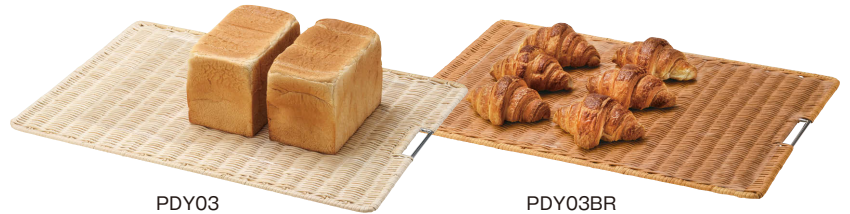

# RATTAN TRAY

パンをおいしく見せるトレイ

素材：籐、ワイヤー、国産ナブキン

国内染色加工

ご希望のかごで  
ブラウン染め加工いたします。

## 仕切り板

すのこの仕切りとして  
自由に調整できます。

PDY05

PDY05BR

PDY05 ￥1,000 700055  
 PDY05BR ￥1,500 070509  
 入数:20 w35 d10 h6

PDY03

PDY03BR

PDY03 ￥11,000 700031  
 PDY03BR ￥16,500 070301  
 入数:10 w60 d40 h1.5

## 枠付きトレイ

PDY11

PDY11BR

PDY11 ￥9,000 700116  
 PDY11BR ￥13,500 701106  
 入数:20 w40 d28 h3.5

56-25

56-25BR

56-25 ￥10,000 056251  
 56-25BR ￥15,000 156258  
 入数:40 w40 d30 h3

PDY21