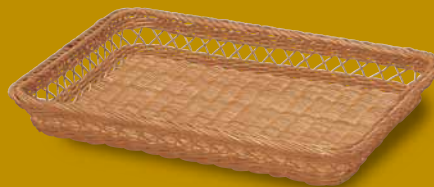

Brown Rattan Tray

ラタントレー(茶)

一つ一つ国内で職人が丁寧に染めて作ります。(受注生産につき、ご注文より少々お時間をいただきます)

PDY02BR

¥ 13,500

入数:20
w50 d40 h1.5
素材:籐
JAN 070202

PDY03BR

¥ 16,500

入数:10
w60 d40 h1.5
素材:籐
JAN 070301

PDY11BR

¥ 12,750

入数:20
w40 d28 h3.5
素材:籐・ワイヤー
JAN 701106

仕切り板

すのこの仕切りとして
自由に調整できます。

PDY05BR

¥ 1,500

入数:20
w35 d10 h6
素材:籐
JAN 070509

PDY21BR

¥ 15,000

入数:20
w40 d30 h3.5
素材:籐
JAN 702103

53-46BR

¥ 9,750

入数:40
w40 d30 h6
素材:籐
JAN 534605

56-25BR