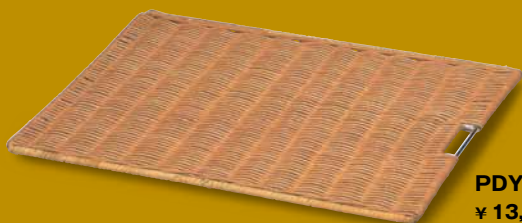

Brown Rattan Tray

ラタントレー(茶)

一つ一つ国内で職人が丁寧に染めて作ります。(受注生産につき、ご注文より少々お時間をいただきます)

PDY02BR

¥ 13,500

入数:20
w50 d40 h1.5
素材:籐
JAN 070202

PDY03BR

¥ 16,500

入数:10
w60 d40 h1.5
素材:籐
JAN 070301

PDY11BR

¥ 12,750

入数:20
w40 d28 h3.5
素材:籐・ワイヤー
JAN 701106

仕切り板

すのこの仕切りとして
自由に調整できます。

PDY05BR

¥ 1,500

入数:20
w35 d10 h6
素材:籐
JAN 070509

PDY21BR

¥ 15,000

入数:20
w40 d30 h3.5
素材:籐
JAN 702103

53-46BR

¥ 9,750

入数:40
w40 d30 h6
素材:籐
JAN 534605

56-25BR