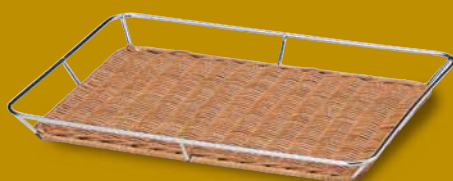

入数:20
w35 d10 h6
素材:籐
JAN 070509

PDY21BR

¥ 15,000

入数:20
w40 d30 h3.5
素材:籐
JAN 702103

53-46BR

¥ 9,750

入数:40
w40 d30 h6
素材:籐
JAN 534605

56-25BR