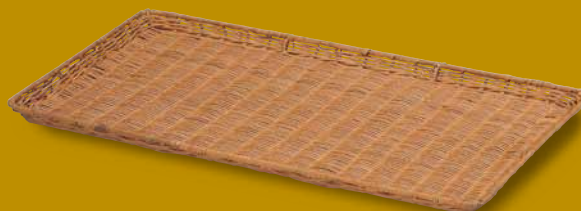

PDY23BR

¥ 14,250

入数:20
w60 d35 h2.5
素材:籐
JAN 072305

※商品によっては、透明ビニールを敷いて撮影しております。