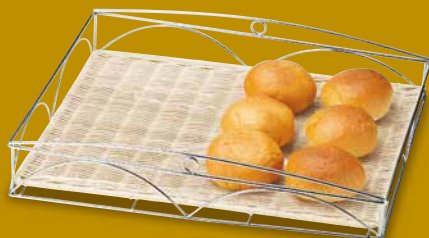

56-59
¥ 12,000
入数:6
w50 d40 h6(8)
素材:籐・ワイヤー
JAN 056596
made in China