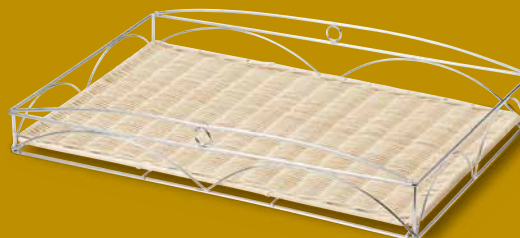

56-60
¥ 13,000
入数:6
w60 d40 h6(8)
素材:籐・ワイヤー
JAN 056602
made in China