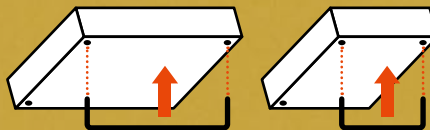

入数:40
w47 d35 h10
素材:籐
JAN 047457
made in Vietnam

3Way Rattan Tray 3WAYラタントレー

47-47

¥ 5,500

入数:84
w30 d20 h5(7)
素材:籐・ワイヤー
JAN 047471
made in China
※タテ・ヨコ陳列用各1本付

47-48

¥ 7,200

入数:42
w40 d30 h5(7)
素材:籐・ワイヤー
JAN 047488
made in China
※タテ・ヨコ陳列用脚各1本付

47-49

¥ 10,000

入数:21
w60 d40 h5(7)
素材:籐・ワイヤー
JAN 047495
made in China
※タテ・ヨコ陳列用脚各1本付

穴に陳列用脚を差し込むと
どちらの向きでも傾斜を付けて陳列できます。

3Way Rattan Tray with Napkin 3WAYラタントレー(国産ナプキン付き)

47-47A

¥ 6,100

入数:84
w30 d20 h5(7)
素材:籐・ワイヤー
JAN 474710
※タテ・ヨコ陳列用脚各1本付
※国産綿麻ナプキン(ページュ)付