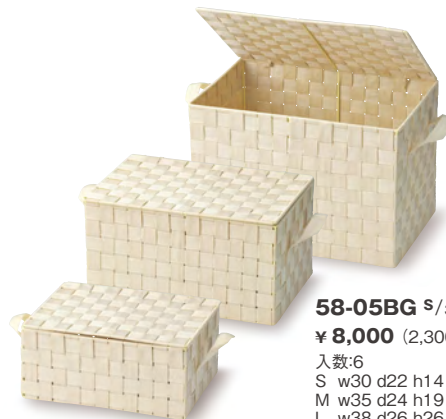

58-83DBR
 ¥ 2,700
 入数:18
 w40 d33 h24
 素材:PP
 JAN 588387
 made in China

58-83BG
 ¥ 2,700
 入数:18
 w40 d33 h24
 素材:PP
 JAN 588318
 made in China

58-83BK
 ¥ 2,700
 入数:18
 w40 d33 h24
 素材:PP
 JAN 588394
 made in China

58-96DBR
 ¥ 1,700
 入数:24
 w32.5 d22.5 h10
 素材:PP
 JAN 500198
 made in China

58-96BK
 ¥ 1,700
 入数:24
 w32.5 d22.5 h10
 素材:PP
 JAN 500129
 made in China

フタ無し

58-04DB S/3
 ¥ 6,300 (1,600 2,200 2,500)
 入数:6
 S w30 d22 h13
 M w35 d24 h18
 L w38 d26 h25
 素材:PP
 S JAN 580466
 M JAN 580473
 L JAN 580480
 made in China

58-04BG S/3
 ¥ 6,300 (1,600 2,200 2,500)
 入数:6
 S w30 d22 h13
 M w35 d24 h18
 L w38 d26 h25
 素材:PP
 S JAN 058446
 M JAN 058415
 L JAN 058040
 made in China

フタ付き

58-05DB S/3
 ¥ 8,000 (2,300 2,700 3,000)
 入数:6
 S w30 d22 h14
 M w35 d24 h19
 L w38 d26 h26
 素材:PP
 S JAN 580565
 M JAN 580572
 L JAN 580589
 made in China

58-05BG S/3
 ¥ 8,000 (2,300 2,700 3,000)
 入数:6
 S w30 d22 h14
 M w35 d24 h19
 L w38 d26 h26
 素材:PP
 S JAN 958050
 M JAN 858053
 L JAN 058057
 made in China

ディスプレイアイテム

クロックバスケット

バスアイテム

ラッピング容器

ベーカーリー

雑貨

家具