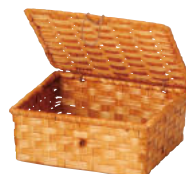

BAMBOO BASKET

カラーギフトかご

素材：竹、天然木

ご希望のかごで
ブラウン染め加工いたします。

国内染色加工

25-30BR
¥840
入数:50
w30 d16 h7
253087

25-12BR
¥280
入数:480
w27 d12 h5
251281

※国内にて職人が1つ1つ丁寧に染めて作ります。
※100個より承ります。
※天候にもよりますが、通常受注後生産に
2週間ほどお時間がかかります。

26-17BR
¥580
入数:80
w29 d18 h6
261785

25-29BR
¥450
入数:180
w32 d16.5 h10
252981

25-09BR
¥210
入数:440
w12.5 d9 h4.5
250987

25-10BR
¥230
入数:540
w16 d10.5 h3.5
251038

25-24BR
¥210
入数:1000
w14.5 d7.5 h5
252486

フタ付き

25-18BR
¥350
入数:160
w15 d9.5 h5.5
251885

25-19BR
¥400
入数:160
w14.5 d11 h6.5
251984

25-27BR
¥440
入数:120
w18 d14 h7
252783

25-34BR
¥320
入数:360
w11 d8.5 h6
253483

25-18
¥290
入数:160
w15 d9.5 h5.5
025189

25-19
¥330
入数:160
w14.5 d11 h6.5
025196