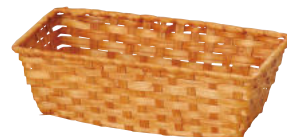

BAMBOO BASKET

カラーギフトかご

素材：竹、天然木

ご希望のかごで
ブラウン染め加工いたします。

国内染色加工

25-30BR
¥840
入数:50
w30 d16 h7
253087

25-12BR
¥280
入数:480
w27 d12 h5
251281

※国内にて職人が1つ1つ丁寧に染めて作ります。
※100個より承ります。
※天候にもよりますが、通常受注後生産に
2週間ほどお時間がかかります。

26-17BR
¥580
入数:80
w29 d18 h6
261785

25-29BR
¥450
入数:180
w32 d16.5 h10
252981

25-09BR
¥210
入数:440
w12.5 d9 h4.5
250987

25-10BR
¥230
入数:540
w16 d10.5 h3.5
251038

25-24BR
¥210
入数:1000
w14.5 d7.5 h5
252486

フタ付き

25-18BR
¥350
入数:160
w15 d9.5 h5.5
251885

25-19BR
¥400
入数:160
w14.5 d11 h6.5
251984

25-27BR
¥440
入数:120
w18 d14 h7
252783

25-34BR
¥320
入数:360
w11 d8.5 h6
253483

25-18
¥290
入数:160
w15 d9.5 h5.5
025189

25-19
¥330
入数:160
w14.5 d11 h6.5
025196